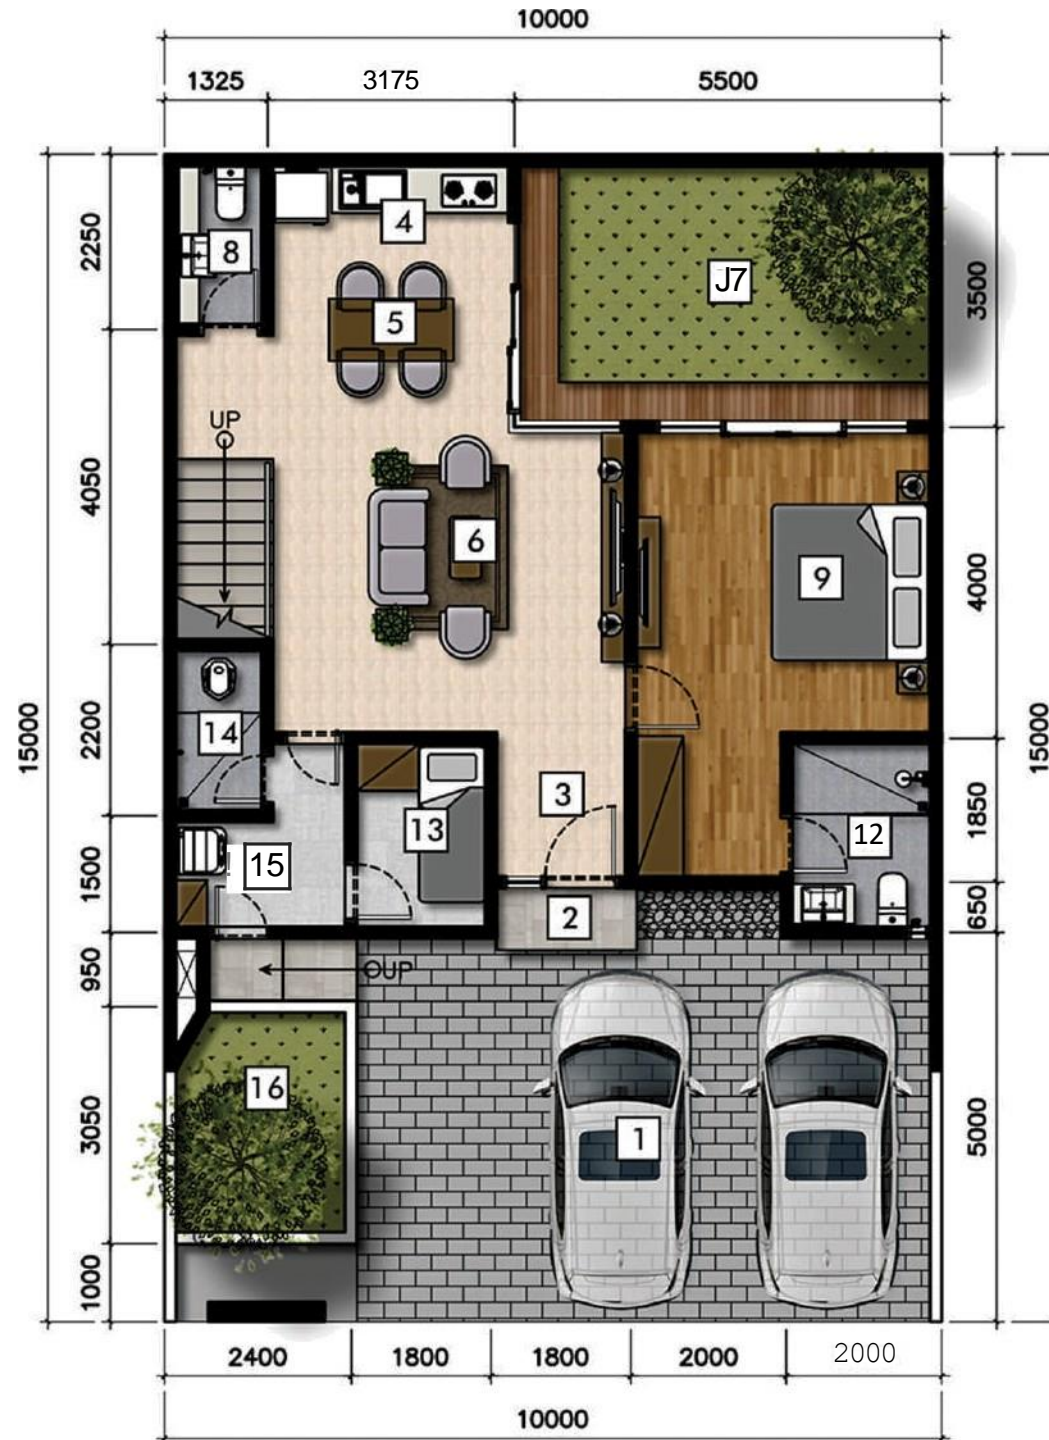

# TIPE IVY

LEGEND :

- 1. CARPORT
- 2. TERRACE
- 3. FOYER
- 4. KITCHEN
- 5. DINING AREA
- 6. LIVING AREA
- 7. STUDY ROOM
- 8. POWDER ROOM
- 9. BEDROOM
- 10. MASTER BEDROOM
- 11. WALK-IN CLOSET
- 12. BATHROOM
- J3. MAID BEDROOM
- J4. MAID BATHROOM
- 15. LAUNDRY AREA
- 16. GARDEN
- J7. YARD
- J8. BALCONY

LB : 170 m'

LT : 150 m<sup>2</sup>

	3+1
	3+2
	2